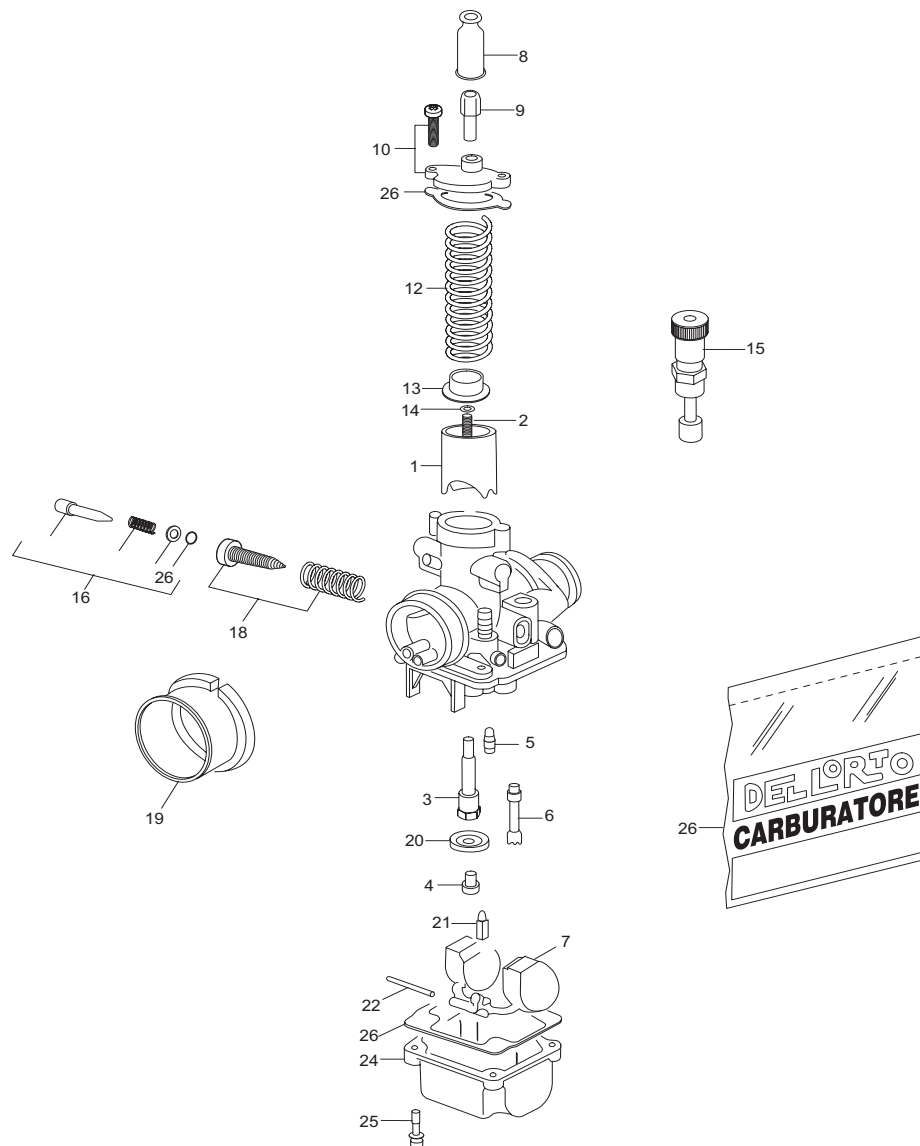

L.E.M. MOTOR S.R.L.
40069 Zola Predosa (Bo) ITALY - Via Gesso, 64/A
Tel. (051) 75.88.61 (2 linee r.a.) - Telefax (051) 75.10.52
www.lem-motor.com - E-mail: info@lem-motor.com

mod. CARB. 2941

01/12/2006

L.E.M. MOTOR S.R.L.
40069 Zola Predosa (Bo) ITALY - Via Gesso, 64/A
Tel. (051) 75.88.61 (2 linee r.a.) - Telefax (051) 75.10.52
www.lem-motor.com - E-mail: info@lem-motor.com

mod. **CARB. 2941**

01/12/2006

FIGURA REF.NBR.	CODICE CODE	DESCRIZIONE	DESCRIPTION	Q.TÁ Q.TY	ANNO YEAR
1	M14298150	VALVOLA GAS 50	AIR VALVE	1	2002-2007
2	M14276309	SPILLO CONICO W09	JET NEEDLE	1	2002-2007
3	M142637/262	POLVERIZZATORE D. 262	JET SPRAY # 262	1	2002-2007
4	M142303/92	GETTO MASSIMO D.92	BIGGER INJECTOR # 92	1	2002-2007
5	M142347/48	GETTO MINIMO D. 48	PILOT JET # 48	1	2002-2007
6	M142637/262	POLVERIZZATORE D. 262	JET SPRAY # 262	1	2002-2007
7	M142349	GALLEGGIANTE 1 PHBG CODE D9450.001	FLOAT	1	2002-2007
8	M142122	CAPPUCCIO COD. MALOSSI D1476	CAP	1	2002-2007
9	M142909	VITE TENDIFILO VEDI SCANSIA MALOS D1104	SCREW	1	2002-2007
10	M142136	COPERCHIO VALVOLA GAS PHBG COD. D53031	COVER GAS VALVE	1	2002-2007
12	M142474	MOLLA RICHIAMO VALVOLA GAS	SPRING FOR VALVE	1	2002-2007
13	M142638	PIASTRA RIT SPILLO CONICO	PLATE	1	2002-2007
14	M142257	FERMAGLIO SPILLO CONICO COD. MALOS D9596	JET NEEDLE STOPPER	1	2002-2007
15	M142164	DISPOSITIVO AVVIAMENTO PER R3	R3CARBURETTOR STARTER KIT	1	2002-2007
16	M143008	KIT VITE REGOLAZIONE MISCELA MINIMO PHBG	CARBURETTOR SCREW	1	2002-2007